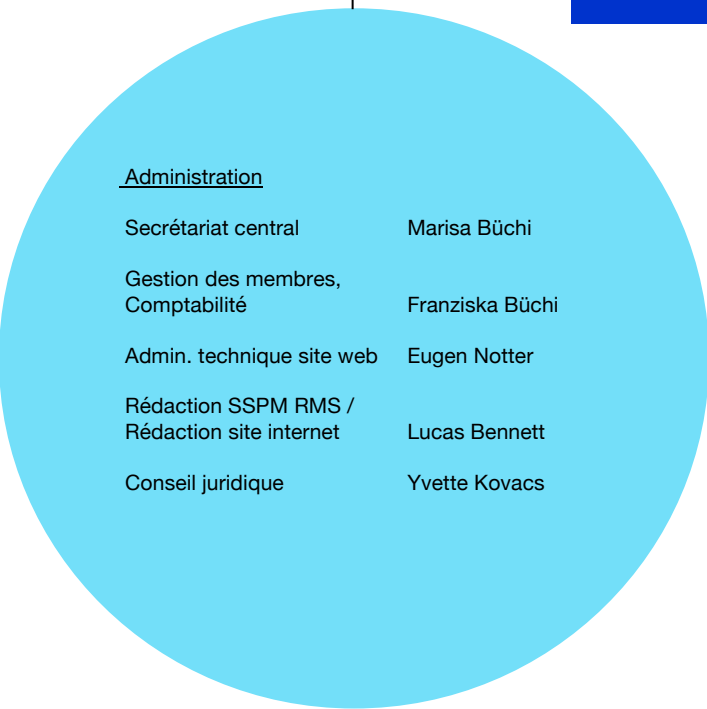

Organigramme de la SSPM

Co-présidence: **Annette Dannecker**
 Communication A, Contact avec les sections A, Politique, Contact syndical, DACH, Représentation externe A, Finances, Personnel, Agenda, Services, Graphisme externe

Paola De Luca
 Communication F/I, Contact avec les sections F/I, Politique, Contact ISME, Représentation externe, Pédagogie mus. classique, Admission de nouveaux membres, Graphisme interne

Markus Hochuli CSMJ, DACH	Lucas Bennett Conseil de fondation ASMP, Conférence de rédaction RMS, site Web	Beatrice Villiger Formation continue, Acquisition de nouveaux membres, Admin. page Facebook, Newsletter	Marco Stifanelli CSMJ Jazz-Pop-Rock, Pédagogie Jazz-Pop-Rock
-------------------------------------	--	---	--